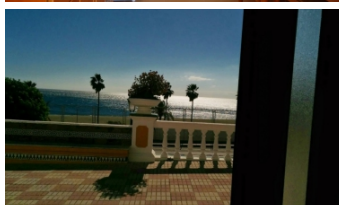

AL3021, CASA DE PUEBLO FRENTE AL MAR 178.500 EUR

INFORMACION DE LA PROPIEDAD:

Dirección	: Puerto Deportivo, Estepona, 29680 , Málaga, Spain
Categoría	: Casas de pueblo
Tipo de propiedad	: Vendita
Número de habitaciones	: 2
Número de cuartos de baño	: 1
Número de habitaciones	: 2
Superficie construida	: 82.00
Superficie total	: 105 m ²
Número de plantas	: 1

DESCRIPCION:

Fantástica casa céntrica frente al mar.

Casa con magnificas vistas al mar, que se encuentra situada en la zona del Puerto Deportivo de Estepona. La vivienda tiene 82 m2 distribuidos en una sola planta con 2 dormitorios, baño completo y una bonita cocina totalmente equipada. En la planta primera también podemos encontrar una gran terraza de 25 metros cuadrados, que ofrece una de las mejores vistas de la bahía de Estepona La vivienda, muy luminosa y acogedora, posee orientacion Sur y garage.