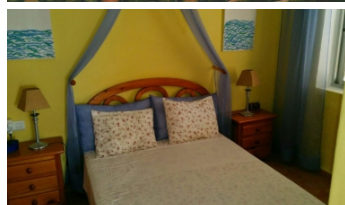

AL3021, CASA DE PUEBLO FRENTE AL MAR 178.500 EUR

INFORMACION DE LA PROPIEDAD:

Dirección	: Puerto Deportivo, Estepona, 29680 , Málaga, Spain
Categoría	: Casas de pueblo
Tipo de propiedad	: Vendita
Número de habitaciones	: 2
Número de cuartos de baño	: 1
Número de habitaciones	: 2
Superficie construida	: 82.00
Superficie total	: 105 m ²
Número de plantas	: 1

DESCRIPCION:

Fantástica casa céntrica frente al mar.

Casa con magnificas vistas al mar, que se encuentra situada en la zona del Puerto Deportivo de Estepona. La vivienda tiene 82 m2 distribuidos en una sola planta con 2 dormitorios, baño completo y una bonita cocina totalmente equipada. En la planta primera también podemos encontrar una gran terraza de 25 metros cuadrados, que ofrece una de las mejores vistas de la bahía de Estepona La vivienda, muy luminosa y acogedora, posee orientacion Sur y garage.